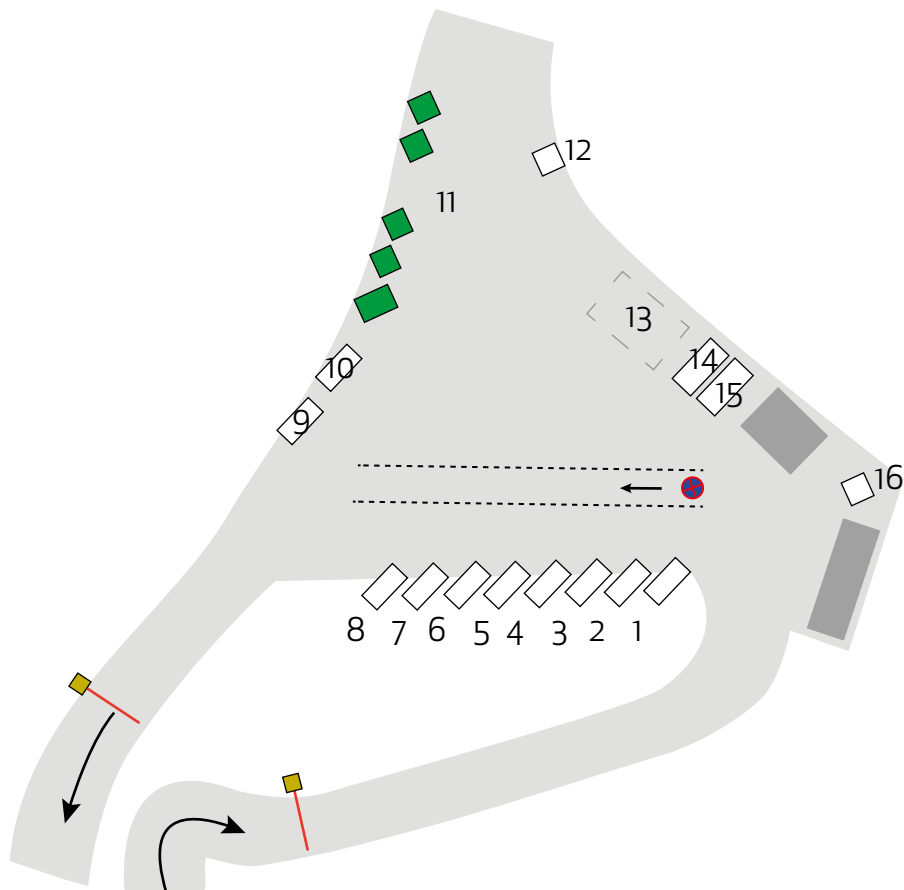

SITUATIONSKARTA ÅVC

ÅVC Skogås
Storvretsvägen/Vretvägen

- | | |
|-------------------------|-------------------------|
| 1. Sorterbart | 9. Schaktmassor |
| 2. Wellpapp | 10. Däck med fälg |
| 3. Brännbart | 11. Återvinningsstation |
| 4. Impregnerat trävirke | 12. Gips |
| 5. Trä | 13. Farligt avfall |
| 6. Metall | 14. Textil |
| 7. Gräs & löv | 15. El-avfall |
| 8. Ris & grenar | 16. Avfallspåsar |