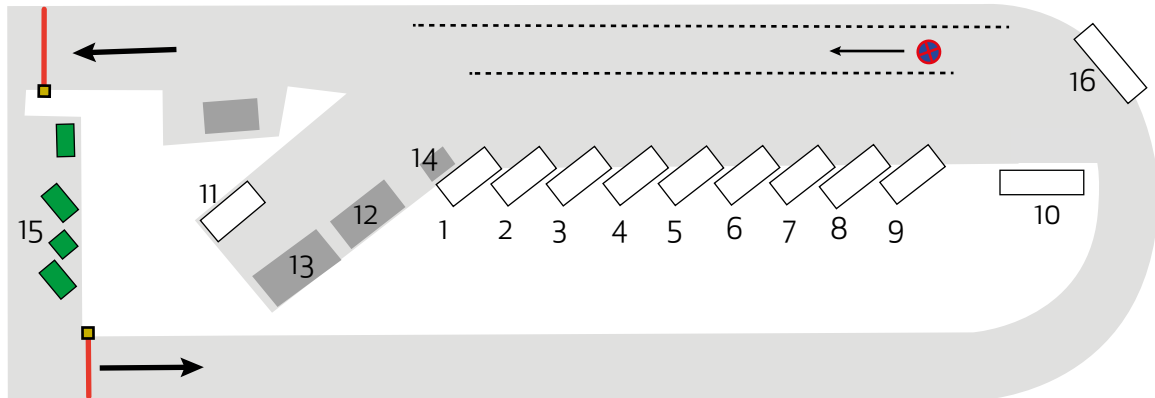

SITUATIONSKARTA ÅVC

ÅVC Sorunda

Sunnerby industriområde

- | | |
|-------------------------|--|
| 1. Sorterbart | 9. Ris & grenar |
| 2. Metall | 10. Schaktmassor |
| 3. Brännbart | 11. Däck med fälg |
| 4. Trävirke | 12. Farligt avfall, el-avfall & ljuskällor |
| 5. Wellpapp | 13. Vitvaror, kyl & frys |
| 6. Impregnerat trävirke | 14. Klädinsamling |
| 7. Trävirke | 15. Återvinningsstation |
| 8. Gräs & löv | 16. Gips |