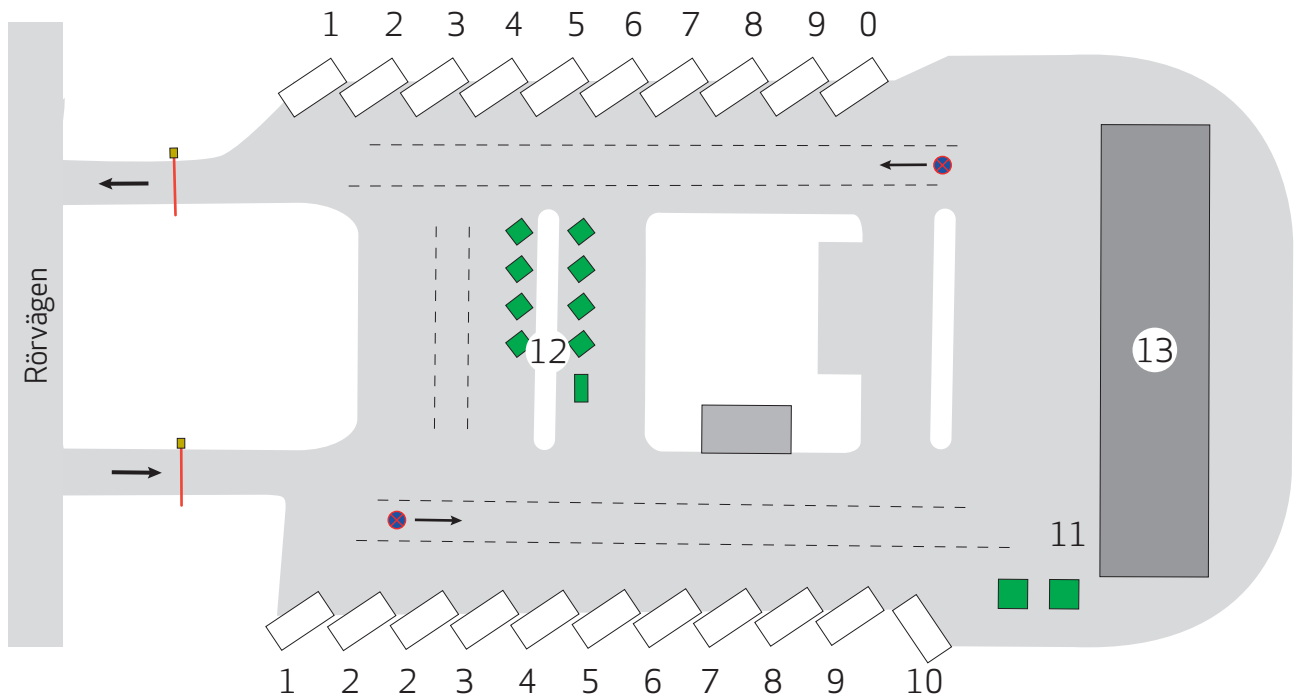

SITUATIONSKARTA ÅVC

ÅVC Jordbo
Rörvägen 23

1. Gräs och löv
2. Ris och grenar
3. Metall
4. Wellpapp
5. Brännbart
6. Sorterbart
7. Trä
8. Impregnerat trä
9. Schaktmassor
10. Gips
11. Inlämning till återanvändning, second hand
12. Återvinningsstation
13. Farligt avfall, vitvaror, kyl, frys, ljuskällor, el-avfall
0. Däck